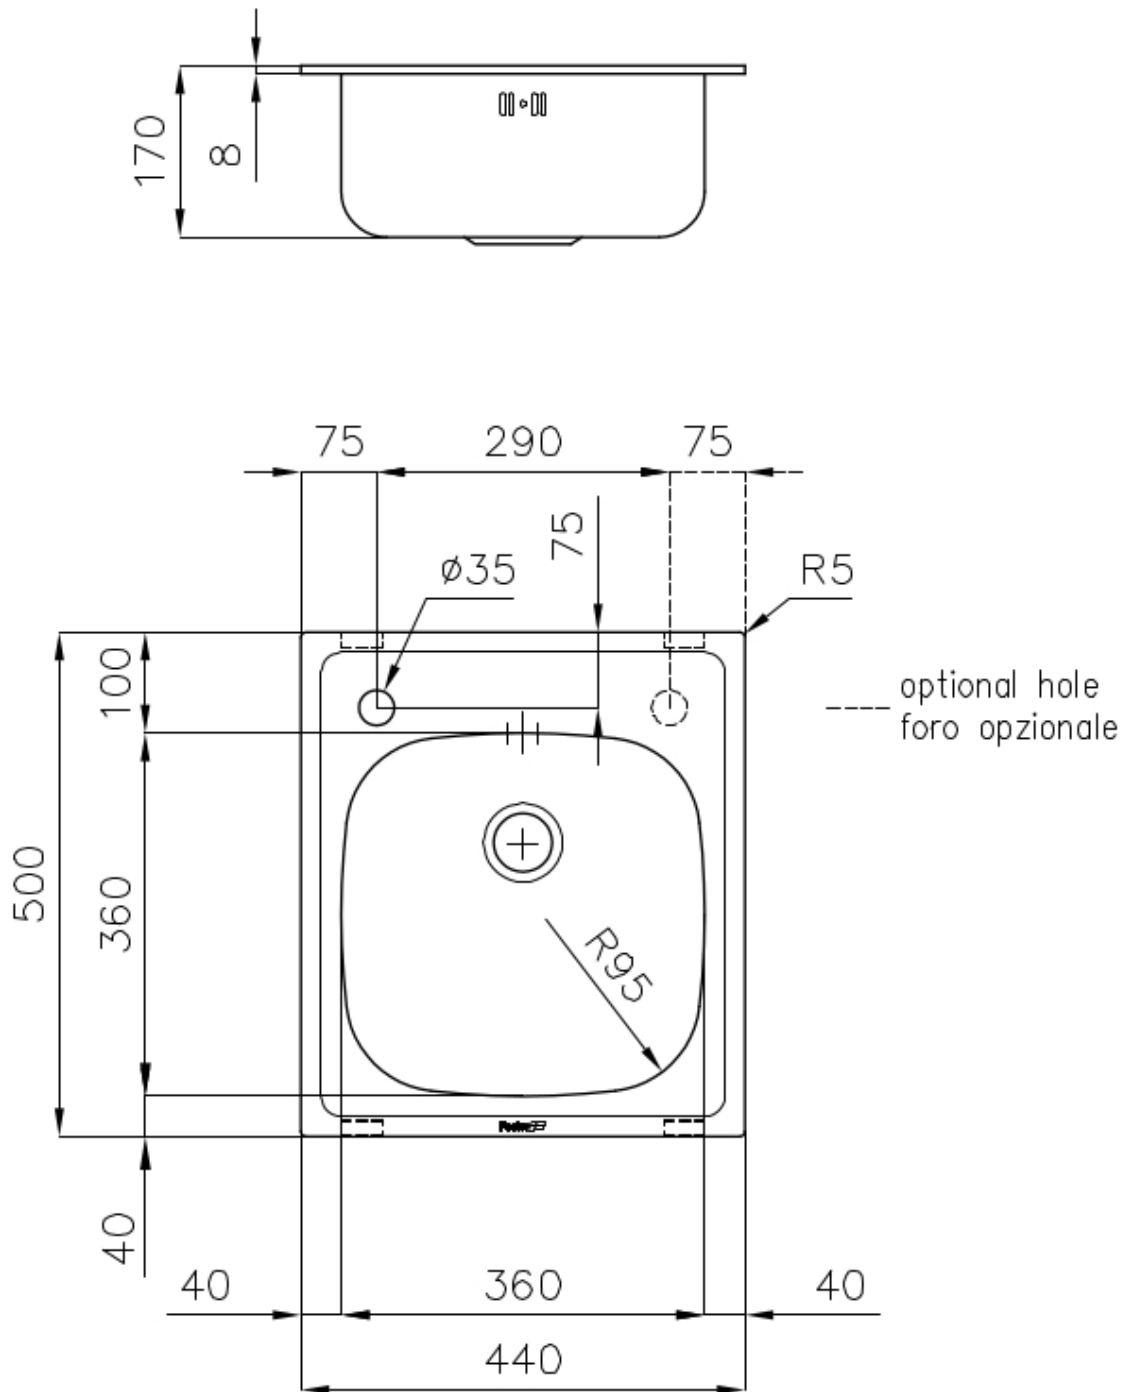

Lavello S1000

Vasca a sinistra

Lavelli in acciaio inox

Codice: 1144 002

CARATTERISTICHE

PILETTA 3,5" BASKET

Lo scarico è dotato di piletta grande 3,5", con il pratico tappo a cestello che impedisce il defluire nello scarico di parti solide.

DETTAGLI

Bordo Installazione Standard (Bordo 8 mm)

Finitura Spazzolato Foster

Materiale Acciaio inox AISI 304

Texture Spazzolato

Base 45 cm

Dimensioni 440x500 mm

Dotazioni standard Ganci di fissaggio, guarnizione, piletta, troppo-pieno e sifone, Imballo in scatola

Fori Mixer 1 foro di serie - 2° foro su richiesta

Foro incasso 420x480 mm

Gocciolatoio No

Larghezza 44 cm

Misura vasca 360x360mm

Numero vasche 1 vasca

Piletta Piletta 2"

DATI TECNICI